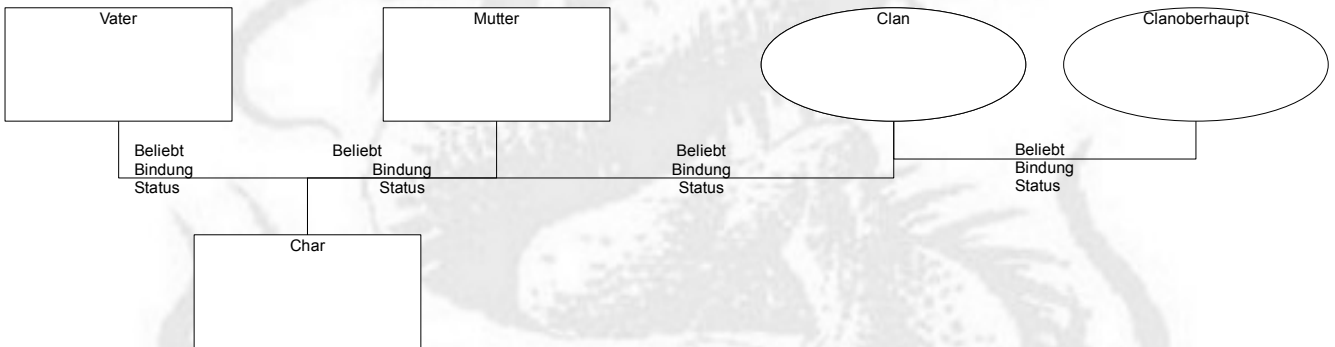

LEBENSGESCHICHTE

NAME

Geburt

Geburtstag	Geburtsort
Geschwisterrang	Geburtsregent
Eltern	Beruf der Eltern

Lebensereignisse	Folgen	

Erlerner Beruf

Besonderes